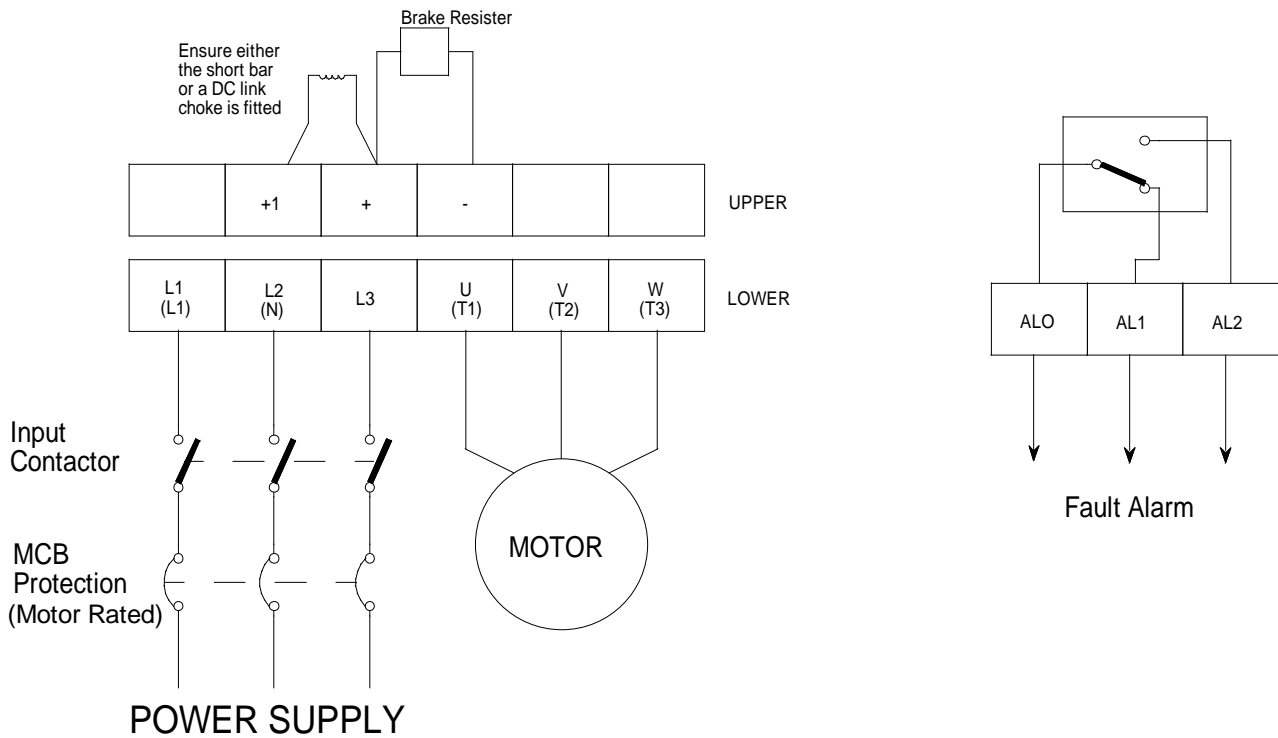

CONNECTION DIAGRAM

Ref : 00042
 Date : 11/06/02
 Issue : B
 Page : 1 of 1

Power Terminal Rail Connections for SJ100

SJ100 * * * NFE							
Model	002	004	005	007	011	015	022
Input (A)	3.5	5.8	6.7	9.0	11.2	17.5	24.0
Output (A)	1.6	2.6	3.0	4.0	5.0	8.0	11.0
Fuse/MCB Rating	10A	10A	10A	16A	16A	20A	32A

SJ100 * * * HFE						
Model	004	007	015	022	030	040
Input (A)	2.0	3.3	5.0	7.0	10.0	11.0
Output (A)	1.5	2.5	3.8	5.5	7.8	8.6
Fuse/MCB Rating	4A	6A	10A	10A	16A	16A

HID LTD

Vantage House, Harfreys Road, Great Yarmouth, Norfolk, NR31 0LS
 Tel: 01493 442525 Fax: 01493 442323 Email: sales@hid.co.uk Website: www.hid.co.uk