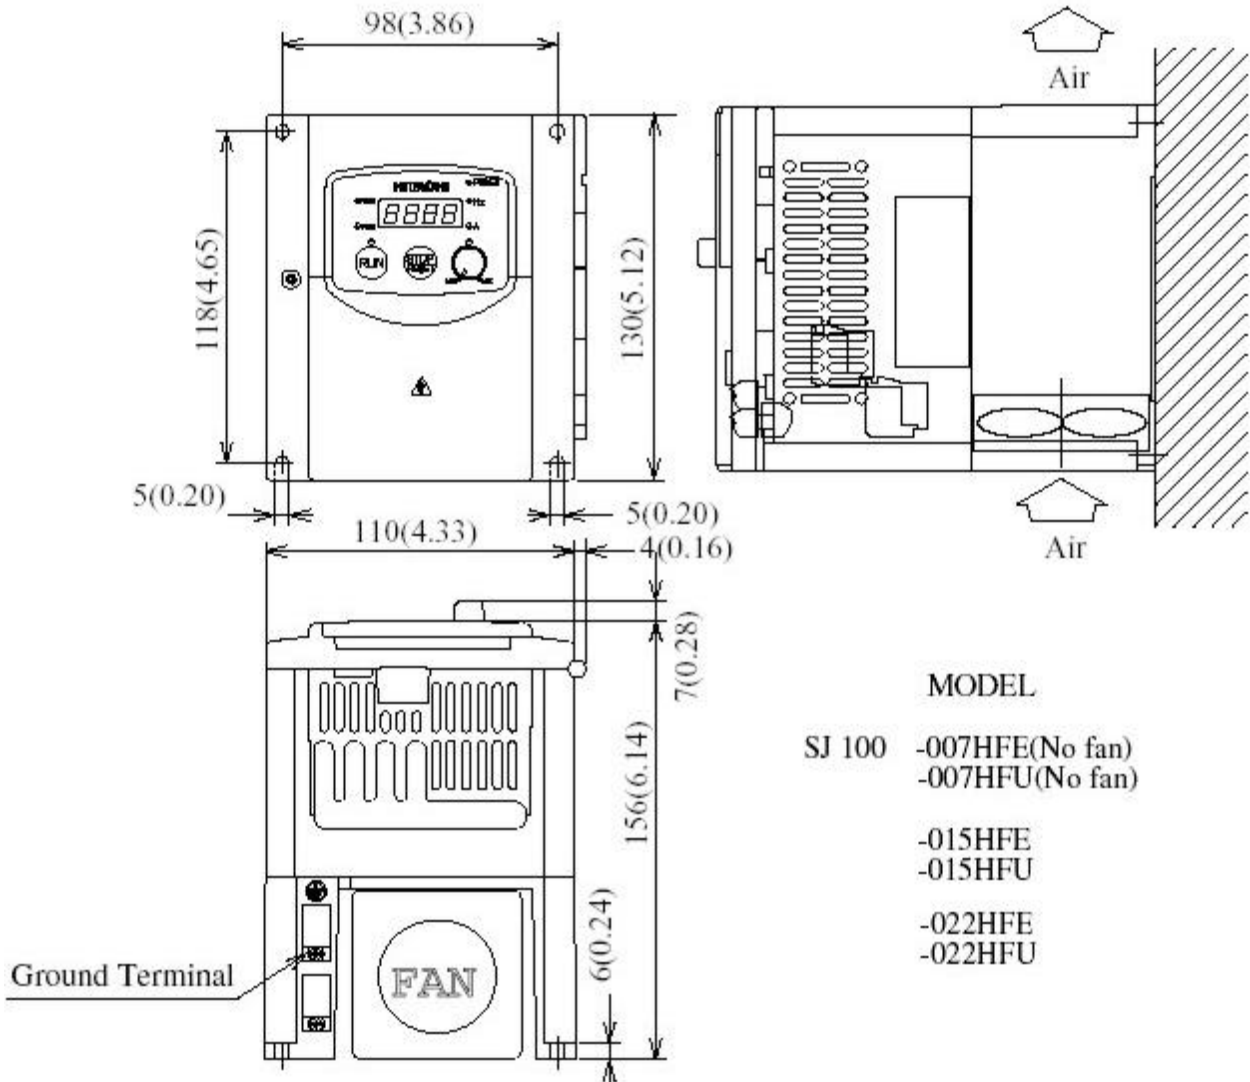

DIMENSION SHEET

Ref : 0009
 Date : 11/06/02
 Issue : B
 Page : 1 of 1

Inverter Model No : SJ100 007 HFE, 015 HFE, 022 HFE
 007 HFU, 015 HFU, 022 HFU

MODEL	
SJ 100	-007HFE(No fan)
	-007HFU(No fan)
	-015HFE
	-015HFU
	-022HFE
	-022HFU