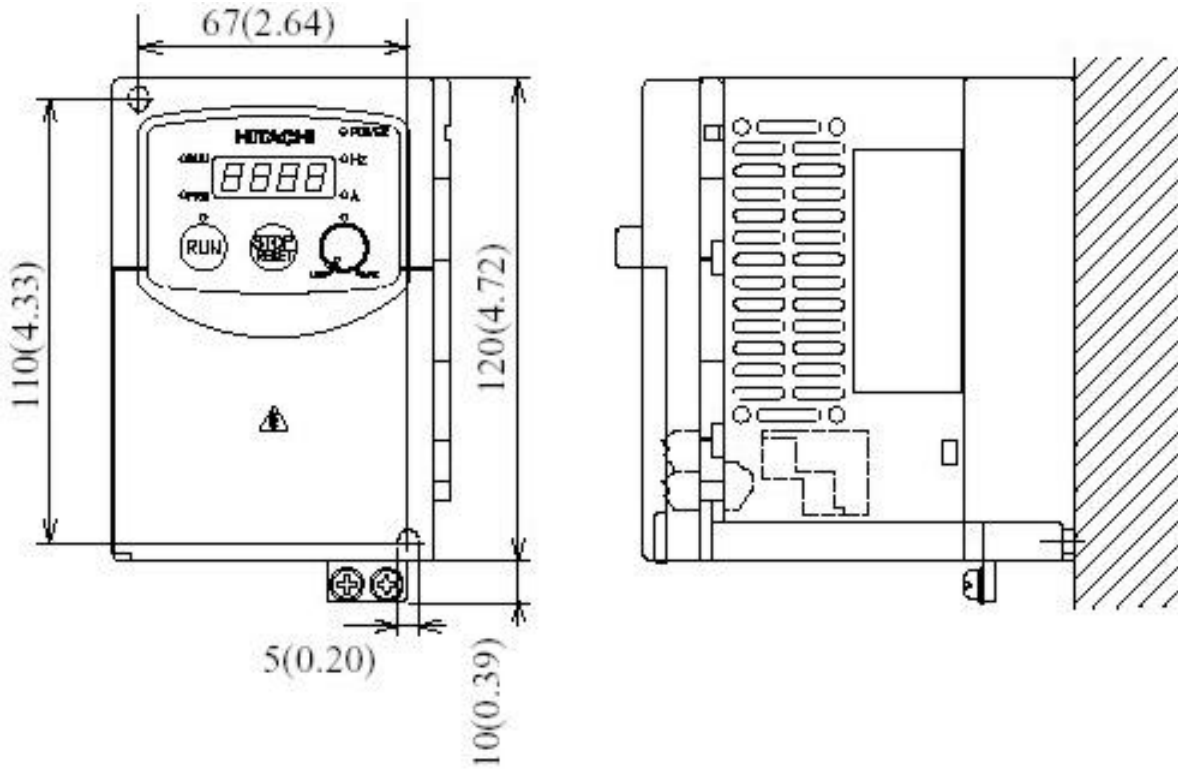

# DIMENSION SHEET

Ref : 0006  
 Date : 11/06/02  
 Issue : B  
 Page : 1 of 1

Inverter Model No: SJ100 002 NFE, 004 NFE, 005 NFE  
 002 NFU, 004 NFU.

	MODEL	H mm (in.)
SJ100	-002NFE	93 (3.66)
	-002NFU	93 (3.66)
	-004NFE	107 (4.21)
	-004NFU	107 (4.21)
	-005NFE	107 (4.21)