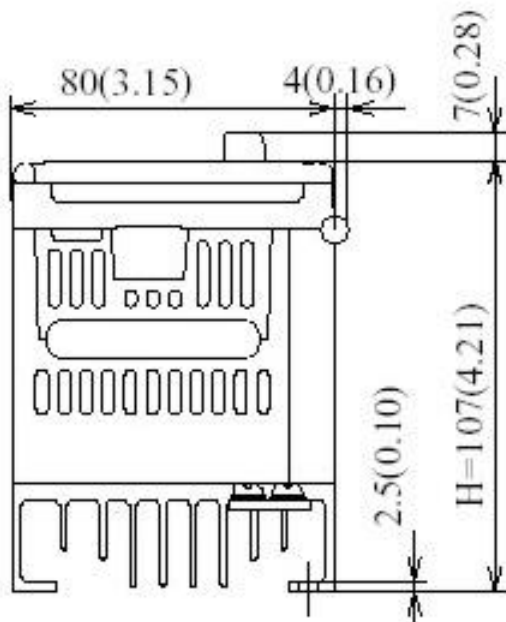

# DIMENSION SHEET

Ref : 0006  
 Date : 11/06/02  
 Issue : B  
 Page : 1 of 1

Inverter Model No: SJ100 002 NFE, 004 NFE, 005 NFE  
 002 NFU, 004 NFU.

	MODEL	H mm (in.)
SJ100	-002NFE	93 (3.66)
	-002NFU	93 (3.66)
	-004NFE	107 (4.21)
	-004NFU	107 (4.21)
	-005NFE	107 (4.21)